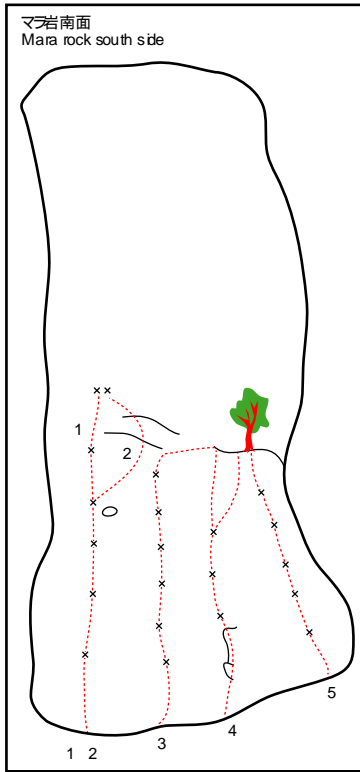

マラ岩 北、西面

Mara rock northwest side

- 1. ブレスパワー 5.11c **
- 2. レギュラー 5.10b **
- 3. イレギュラー 5.10d ***
- 4. ブラックホール 5.12b *
- 5. 川上小唄 5.7 **
- 6. 帰ってきた開拓王 5.11c **
- 7. ムードはいい線 5.10a

- B lies power 6c+
- Regular 6a+
- Irregular 6b
- B back hall 7b
- Kawakami kouta
- Kaetekita kaitakuou 6c+
- Mudoha isenn 6a

マラ岩 南、東面

Mara rock southeast side

- 1とめきをありがとう 5.11c *
- 2てんかちゃん 5.11b **
- 3届け手のひら 5.10c
- 4JECCルート 5.10d **
- 5がんこおやし 5.11d
- 6オレンジロード 5.11a
- 7ホリデー 5.9+ **
- 8スキゾフレニー 5.11c **
- 9Staiway to heaven 5.12a
- 10ペタシマン 5.13c
- 11エクセレントパワー 5.13a ****
- 12シルクロード 5.12c ***
- 13ロッキーロード 5.12a **
- 14ジャガーノート 5.12a *
- 15キーヘッド 5.10c

- Tokmekio argatou 6c+
- Tenka cham 6c
- Todoke tenohira 6a+
- JECC Route 6b
- Ganko oyazi 7a
- Orange road 6b+
- Holiday 6a
- Skizofureny 6c+
- Staiway to heaven 7a+
- Petashiman 8a+
- Excellent power 7c+
- Silk road 7b+
- Rocy road 7a+
- Jeager note 7a+
- Key head 6b