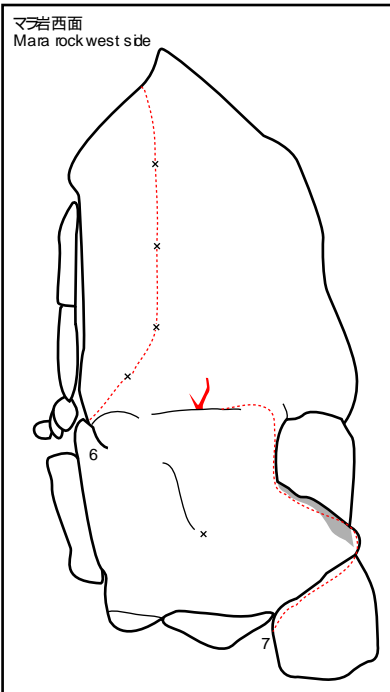

マラ岩 北、西面

Mara rock northwest side

- 1. ブレスパワー 5.11c **
- 2. レギュラー 5.10b **
- 3. イレギュラー 5.10d ***
- 4. ブラックホール 5.12b *
- 5. 川上小唄 5.7 **
- 6. 帰ってきた開拓王 5.11c **
- 7. ムードはいい線 5.10a

- B lies power 6c+
- Regular 6a+
- Irregular 6b
- B back hall 7b
- Kawakami kouta
- Kaetekita kaitakuou 6c+
- Mudoha isenn 6a

マラ岩 南、東面

Mara rock southeast side

- 1とめきをありがとう 5.11c *
- 2てんかちゃん 5.11b **
- 3届け手のひら 5.10c
- 4JECCルート 5.10d **
- 5がんこおやし 5.11d
- 6オレンジロード 5.11a
- 7ホリデー 5.9+ **
- 8スキゾフレニー 5.11c **
- 9Staiway to heaven 5.12a
- 10ペタシマン 5.13c
- 11エクセレントパワー 5.13a ****
- 12シルクロード 5.12c ***
- 13ロッキーロード 5.12a **
- 14ジャガーノート 5.12a *
- 15キーヘッド 5.10c

- Tokmekio argatou 6c+
- Tenka cham 6c
- Todoke tenohira 6a+
- JECC Route 6b
- Ganko oyazi 7a
- Orange road 6b+
- Holiday 6a
- Skizofureny 6c+
- Staiway to heaven 7a+
- Petashiman 8a+
- Excellent power 7c+
- Silk road 7b+
- Rocy road 7a+
- Jeager note 7a+
- Key head 6b