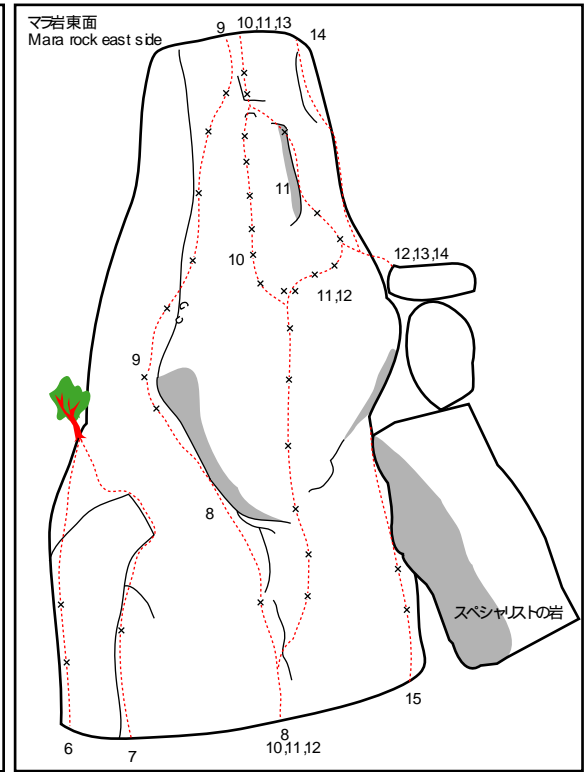

マラ岩 北、西面

Mara rock northwest side

- 1. ブレスパワー 5.11c **
- 2. レギュラー 5.10b **
- 3. イレギュラー 5.10d ***
- 4. ブラックホール 5.12b *
- 5. 川上小唄 5.7 **
- 6. 帰ってきた開拓王 5.11c **
- 7. ムードはいい線 5.10a

- B lies power 6c+
- Regular 6a+
- Irregular 6b
- B back hall 7b
- Kawakami kouta
- Kaetekita kaitakuou 6c+
- Mudoha isenn 6a

マラ岩 南、東面

Mara rock southeast side

- 1とめきをありがとう 5.11c *
- 2てんかちゃん 5.11b **
- 3届け手のひら 5.10c
- 4JECCルート 5.10d **
- 5がんこおやし 5.11d
- 6オレンジロード 5.11a
- 7ホリデー 5.9+ **
- 8スキゾフレニー 5.11c **
- 9Staiway to heaven 5.12a
- 10ペタシマン 5.13c
- 11エクセレントパワー 5.13a ****
- 12シルクロード 5.12c ***
- 13ロッキーロード 5.12a **
- 14ジャガーノート 5.12a *
- 15キーヘッド 5.10c

- Tokmekio argatou 6c+
- Tenka cham 6c
- Todoke tenohira 6a+
- JECC Route 6b
- Ganko oyazi 7a
- Orange road 6b+
- Holiday 6a
- Skizofureny 6c+
- Staiway to heaven 7a+
- Petashiman 8a+
- Excellent power 7c+
- Silk road 7b+
- Rocy road 7a+
- Jeager note 7a+
- Key head 6b