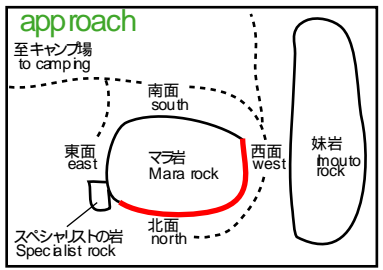

マラ岩 北、西面

Mara rock northwest side

- 1. ブレスパワー 5.11c **
- 2. レギュラー 5.10b **
- 3. イレギュラー 5.10d ***
- 4. ブラックホール 5.12b *
- 5. 川上小唄 5.7 **
- 6. 帰ってきた開拓王 5.11c **
- 7. ムードはいい線 5.10a

- B lies power 6c+
- Regular 6a+
- Irregular 6b
- B back hall 7b
- Kawakami kouta
- Kaetekita kaitakuou 6c+
- Mudoha isenn 6a

マラ岩 南、東面

Mara rock southeast side

- 1とめきをありがとう 5.11c *
- 2てんかちゃん 5.11b **
- 3届け手のひら 5.10c
- 4JECCルート 5.10d **
- 5がんこおやし 5.11d
- 6オレンジロード 5.11a
- 7ホリデー 5.9+ **
- 8スキゾフレニー 5.11c **
- 9Staiway to heaven 5.12a
- 10ペタシマン 5.13c
- 11エクセレントパワー 5.13a ****
- 12シルクロード 5.12c ***
- 13ロッキーロード 5.12a **
- 14ジャガーノート 5.12a *
- 15キーヘッド 5.10c

- Tokmekio argatou 6c+
- Tenka cham 6c
- Todoke tenohira 6a+
- JECC Route 6b
- Ganko oyazi 7a
- Orange road 6b+
- Holiday 6a
- Skizofureny 6c+
- Staiway to heaven 7a+
- Petashiman 8a+
- Excellent power 7c+
- Silk road 7b+
- Rocy road 7a+
- Jeager note 7a+
- Key head 6b