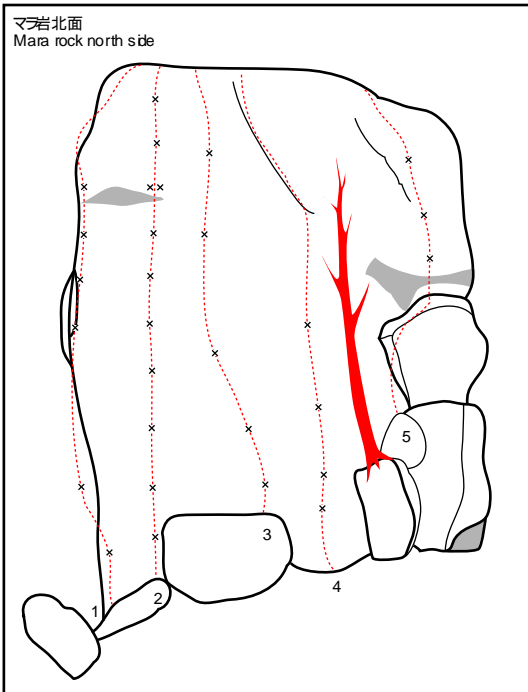

マラ岩 北、西面

Mara rock northwest side

- 1. ブレスパワー 5.11c **
- 2. レギュラー 5.10b **
- 3. イレギュラー 5.10d ***
- 4. ブラックホール 5.12b *
- 5. 川上小唄 5.7 **
- 6. 帰ってきた開拓王 5.11c **
- 7. ムードはいい線 5.10a

- B lies power 6c+
- Regular 6a+
- Irregular 6b
- B back hall 7b
- Kawakami kouta
- Kaetekita kaitakuou 6c+
- Mudoha isenn 6a