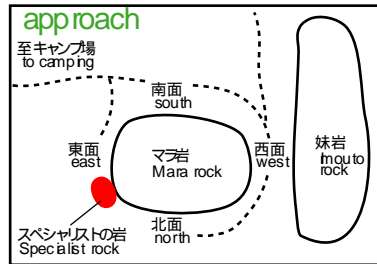

- | | | |
|--------------------|----------------|--|
| 16メランジ 5.14c/d ** | Merange 8c+/9a | |
| 17スペシャリスト 5.13d ** | Specialist 8b | |
| 18ねこまた 5.14a * | Nekomata 8b+ | |
| 19またたび 5.14a | Matatabi 8b+ | |

- | | | |
|----------------------------|--------------------------------|--|
| 1彩花 5.10c ** | Saka 6b | |
| 2サイコムスキート 5.11c * | Sakomosukito 6c+ | |
| 3マンズマグナム 5.10d | Manzu magunamu 6b | |
| 4ラリガラス 5.11a | Raligrance 6b+ | |
| 5オリオン 5.11c | O lon 6c+ | |
| 6カンオペア軌道 2p 5.10b 5.10b ** | Casiopea kidou 1P 6b 2P 6b | |
| 7愛情物語 5.8 | A iju monogatari 5c+ | |
| 10裏側にイエロークラッシュ 5.12a *** | Back of the 1 Yellow crash 7a+ | |