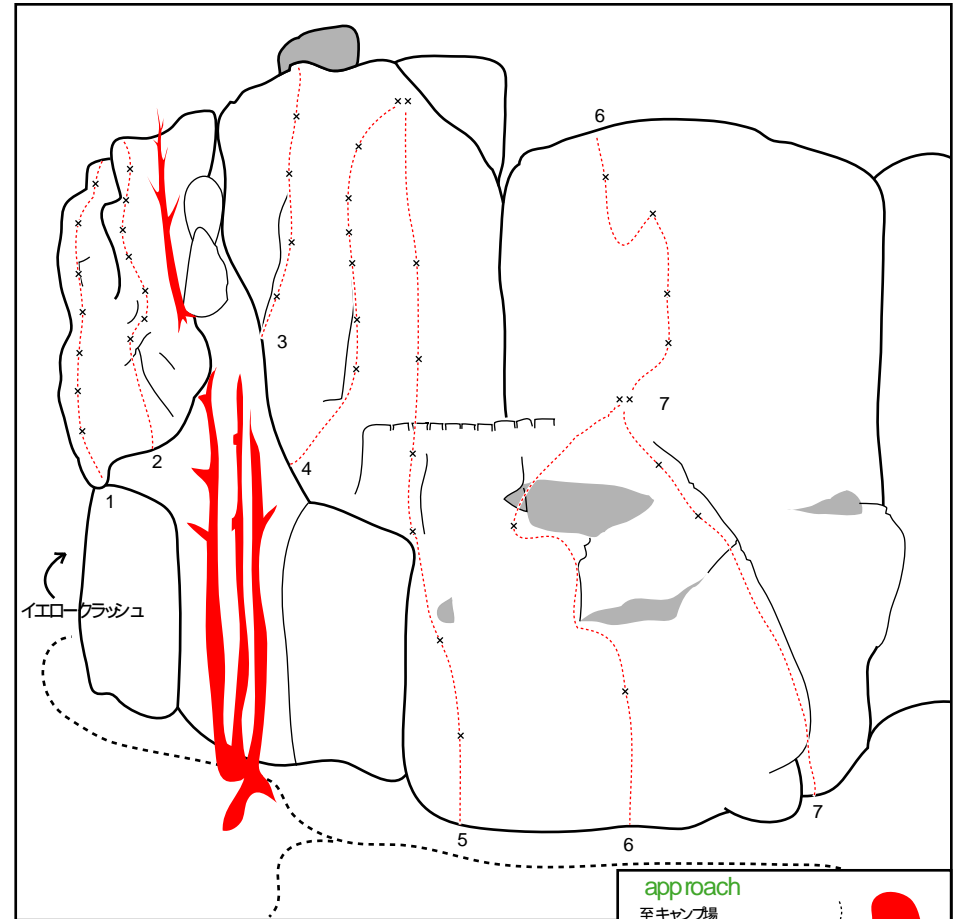

- | | | |
|--------------------|----------------|--|
| 16メランジ 5.14c/d ** | Merange 8c+/9a | |
| 17スペシャリスト 5.13d ** | Specialist 8b | |
| 18ねこまた 5.14a * | Nekomata 8b+ | |
| 19またたび 5.14a | Matatabi 8b+ | |

- | | | |
|----------------------------|--------------------------------|--|
| 1彩花 5.10c ** | Saka 6b | |
| 2サイコムスキート 5.11c * | Sakomosukito 6c+ | |
| 3マンズマグナム 5.10d | Manzu magunamu 6b | |
| 4ラリガラス 5.11a | Raligrance 6b+ | |
| 5オリオン 5.11c | O lon 6c+ | |
| 6カンオペア軌道 2p 5.10b 5.10b ** | Casiopea kidou 1P 6b 2P 6b | |
| 7愛情物語 5.8 | A iju monogatari 5c+ | |
| 10裏側にイエロークラッシュ 5.12a *** | Back of the 1 Yellow crash 7a+ | |