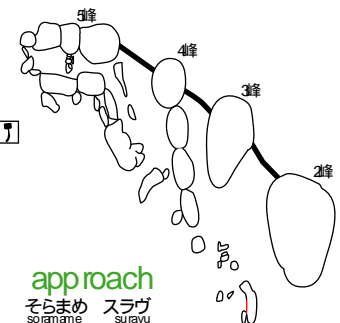

そらまめ 屋根岩 3峰、4峰、5峰 Yane iwa 3,4,5

- 1. カメラ岩 Camera rock
- 2. ガメラ岩 Gamera rock
- 3. 5峰中段 5
- 4. 5峰下部奥壁 5
- 5. 5峰下部奥壁 5
- 6. 5峰下部正面壁 5
- 7. こみねっちフェイス km netti face
- 8. 4峰中段 4
- 9. 4峰V字状岩壁 4
- 10. 4峰前衛壁 4
- 11. ヒドンダナ岩 Hidondanna rock
- 12. ダナ岩 Danna rock
- 13. つるかめスラブ Tsuru kama suravu
- 14. ダナ岩 Danna rock
- 15. ダナ岩 Danna Rock
- 16. そらまめスラブ Soramame suravu
- 17. そらまめ下部 Soramame upper

岩のエリアの向き

そらまめスラブ Soramame surabu

Soramame surabu

- 1. 裏ジェットストリーム 5.11b \*\* Ura jet stream 6c
- 2. ソラマメハング・スーパー 5.11d \* Soramame hangu super 7a
- 3. ソラマメハング 5.10d \* Soramame hangu 6b
- 4. ロングロング・アゴ 5.10b \* Long bng ago 6a+
- 5. D助の冒険 5.12b Dsukeno bouken 7b
- 6. 帰ってきたタジヤン 5.11b Kaetekita tajjan 6c
- 7. ソラマメスラブ 5.10a \* Soramame surabu 6a
- 8. やわらかソラマメ 5.8 Yawaraka soramame 5c+
- 8のさざに右 50m Right of 8 about 50m
- コーナーナンバーゼロ 5.10aNp Coner No 0 6a

20m h

approach  
そらまめ スラブ  
soramame suravu