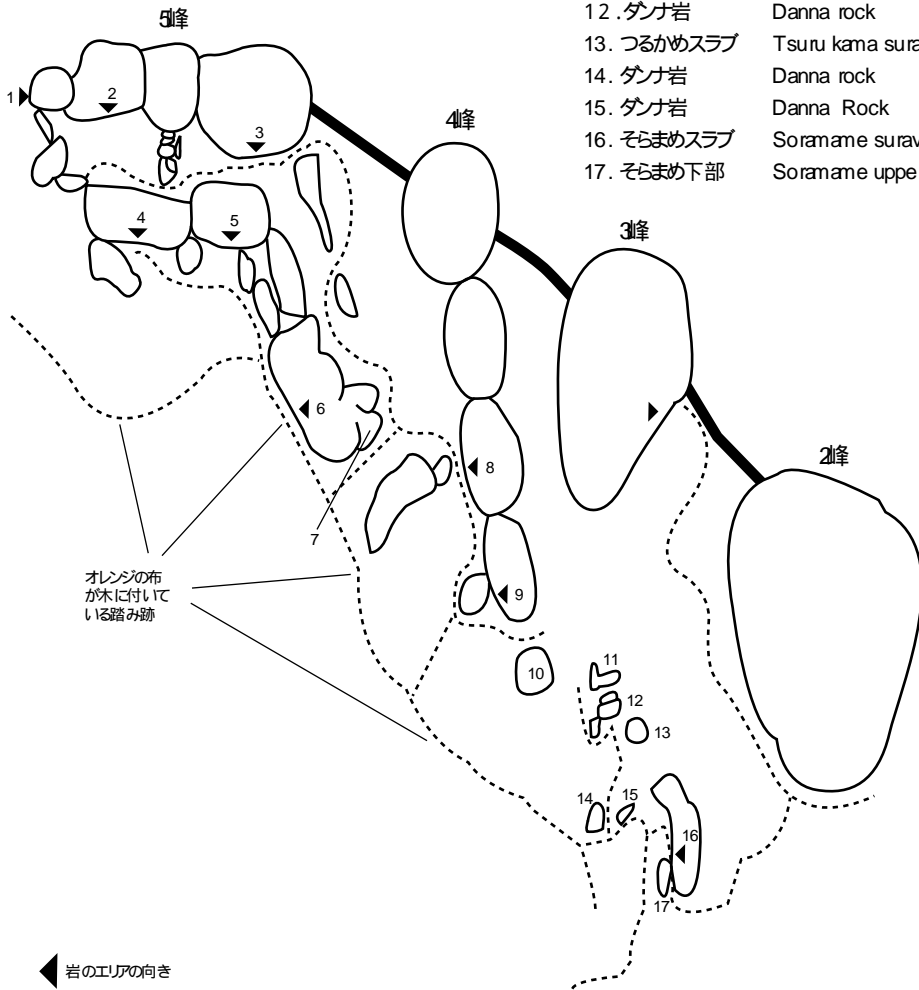

そらまめ 屋根岩 3峰、4峰、5峰 Yane iwa 3,4,5

- 1. カメラ岩 Camera rock
- 2. ガメラ岩 Gamera rock
- 3. 5峰中段 5
- 4. 5峰下部奥壁 5
- 5. 5峰下部奥壁 5
- 6. 5峰下部正面壁 5
- 7. こみねっちフェイス km netti face
- 8. 4峰中段 4
- 9. 4峰V字状岩壁 4
- 10. 4峰前衛壁 4
- 11. ヒドンダナ岩 Hidondanna rock
- 12. ダナ岩 Danna rock
- 13. つるかめスラブ Tsuru kama suravu
- 14. ダナ岩 Danna rock
- 15. ダナ岩 Danna Rock
- 16. そらまめスラブ Soramame suravu
- 17. そらまめ下部 Soramame upper

岩のエリアの向き

そらまめスラブ Soramame surabu

Soramame surabu

- 1. 裏ジェットストリーム 5.11b \*\* Ura jet stream 6c
- 2. ソラマメハング・スーパー 5.11d \* Soramame hangu super 7a
- 3. ソラマメハング 5.10d \* Soramame hangu 6b
- 4. ロングロング・アゴ 5.10b \* Long bng ago 6a+
- 5. D助の冒険 5.12b Dsukeno bouken 7b
- 6. 帰ってきたタジヤン 5.11b Kaetekita tajjan 6c
- 7. ソラマメスラブ 5.10a \* Soramame surabu 6a
- 8. やわらかソラマメ 5.8 Yawaraka soramame 5c+
- 8のさざに右 50m Right of 8 about 50m
- コーナーナンバーゼロ 5.10aNp Coner No 0 6a

20m h

approach  
そらまめ スラブ  
soramame suravu