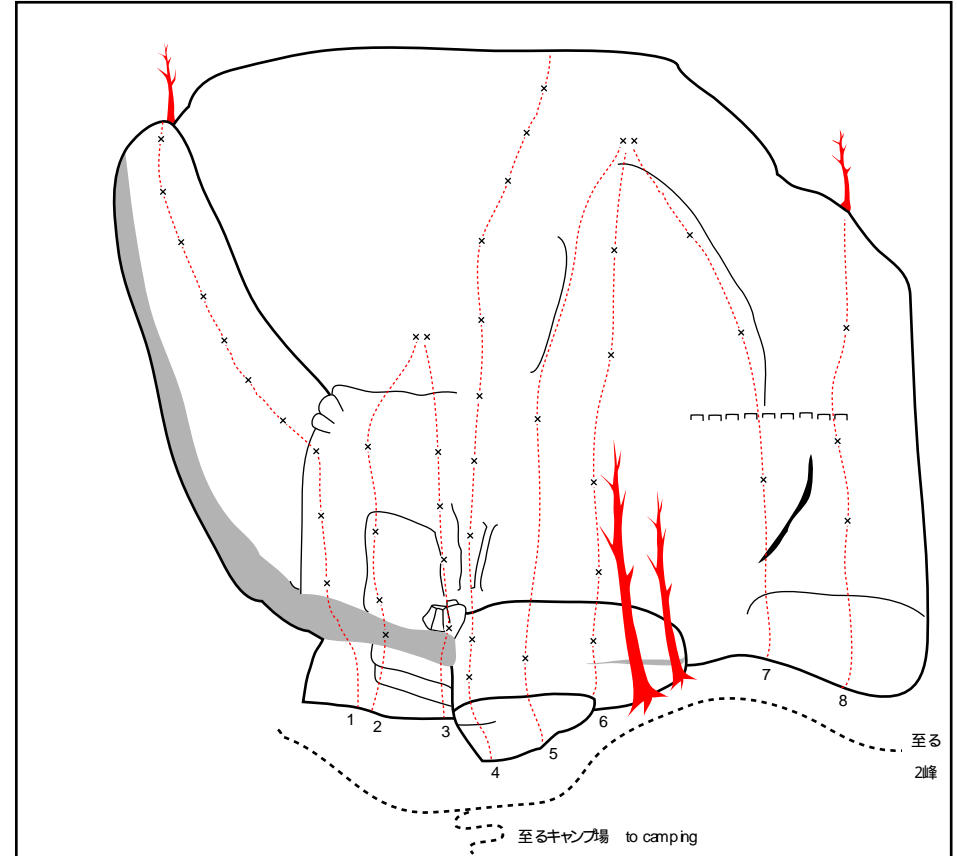

そらまめ 屋根岩 3峰、4峰、5峰 Yane iwa 3,4,5

- 1. カメラ岩 Camera rock
- 2. ガメラ岩 Gamera rock
- 3. 5峰中段 5
- 4. 5峰下部奥壁 5
- 5. 5峰下部奥壁 5
- 6. 5峰下部正面壁 5
- 7. こみねっちフェイス km netti face
- 8. 4峰中段 4
- 9. 4峰V字状岩壁 4
- 10. 4峰前衛壁 4
- 11. ヒドンダナ岩 Hidondanna rock
- 12. ダナ岩 Danna rock
- 13. つるかめスラブ Tsuru kama suravu
- 14. ダナ岩 Danna rock
- 15. ダナ岩 Danna Rock
- 16. そらまめスラブ Soramame suravu
- 17. そらまめ下部 Soramame upper

岩のエリアの向き

そらまめスラブ Soramame surabu

Soramame surabu

- 1. 裏ジェットストリーム 5.11b \*\* Ura jet stream 6c
- 2. ソラマメハング・スーパー 5.11d \* Soramame hangu super 7a
- 3. ソラマメハング 5.10d \* Soramame hangu 6b
- 4. ロングロング・アゴ 5.10b \* Long bng ago 6a+
- 5. D助の冒険 5.12b Dsukeno bouken 7b
- 6. 帰ってきたタジヤン 5.11b Kaetekita tajjan 6c
- 7. ソラマメスラブ 5.10a \* Soramame surabu 6a
- 8. やわらかソラマメ 5.8 Yawaraka soramame 5c+
- 8のさざに右 50m Right of 8 about 50m
- コーナーナンバーゼロ 5.10aNp Coner No 0 6a

20m h

approach  
そらまめ スラブ  
soramame suravu