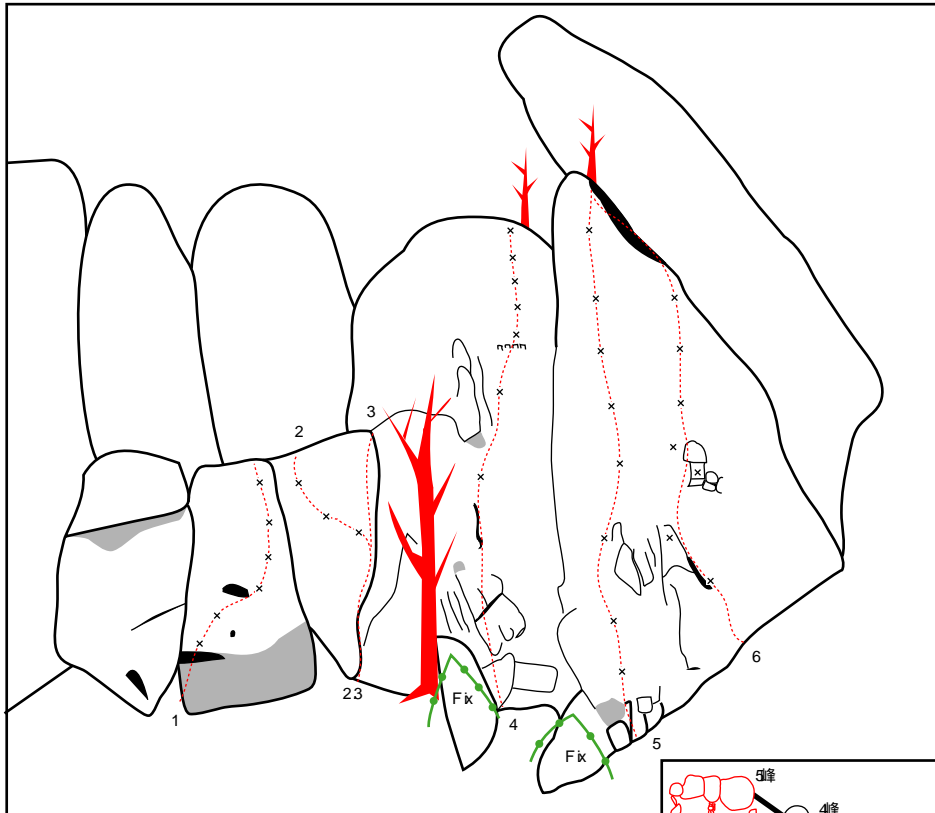

屋根岩 峰正面

Yane rock 5hou Center

- |                   |                      |  |
|-------------------|----------------------|--|
| 1. デリオス 5.13a     | Deribsu 7c+          |  |
| 2. ローバーの道 5.12b   | Roper no michi 7b    |  |
| 3. ジャングルブック 5.10b | Jungle book 6a+      |  |
| 4. 私の傾斜 5.11d     | Watashi no keisyu 7a |  |
| 5. 風姿花伝 5.11b     | Fuushi kaden 6c      |  |

40m in

屋根岩 峰上部

Yane rock 5hou upper

- |                      |                     |  |
|----------------------|---------------------|--|
| 1. こんにちはオツパイ 5.12b   | Konnichiwa o pai 7a |  |
| 2. 指よ皮よ 5.13a        | Yubiyo kawayo 7c+   |  |
| 3. 小川山庭園 5.11d ***   | Ogawayama teien 7a  |  |
| 4. ギャオス 5.10b        | Gyaosu 6a+          |  |
| 5. 空中決戦 5.12a **     | Kucyu ke sen 7a+    |  |
| 6. マナ 5.13a          | Mana 7c+            |  |
| 7. プラズマ火球 5.13c **** | Purazuma hidama 8a+ |  |
| 8. イリス 5.10c         | Irisuma 6b          |  |
| 9. 柳星張 5.10c         | 柳星張 6b              |  |

40m in