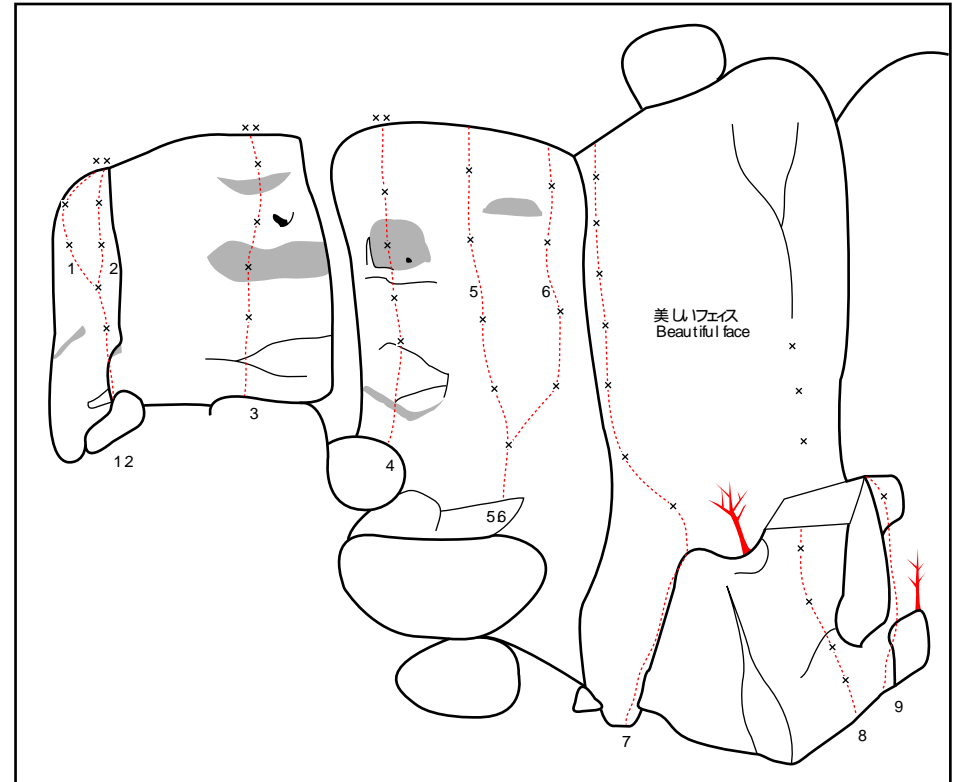

屋根岩 峰上部

Yane rock 5hou upper

1. こんにちはオツパイ 5.12b	Konnichiwa o pai 7a	
2. 指よ皮よ 5.13a	Yubiyo kawayo 7c+	
3. 小川山庭園 5.11d ***	Ogawayama teien 7a	
4. ギャオス 5.10b	Gyaosu 6a+	
5. 空中決戦 5.12a **	Kucyu ke sen 7a+	
6. マナ 5.13a	Mana 7c+	
7. プラズマ火球 5.13c ****	Purazuma hidama 8a+	
8. イリス 5.10c	Irisuma 6b	
9. 柳星張 5.10c	柳星張 6b