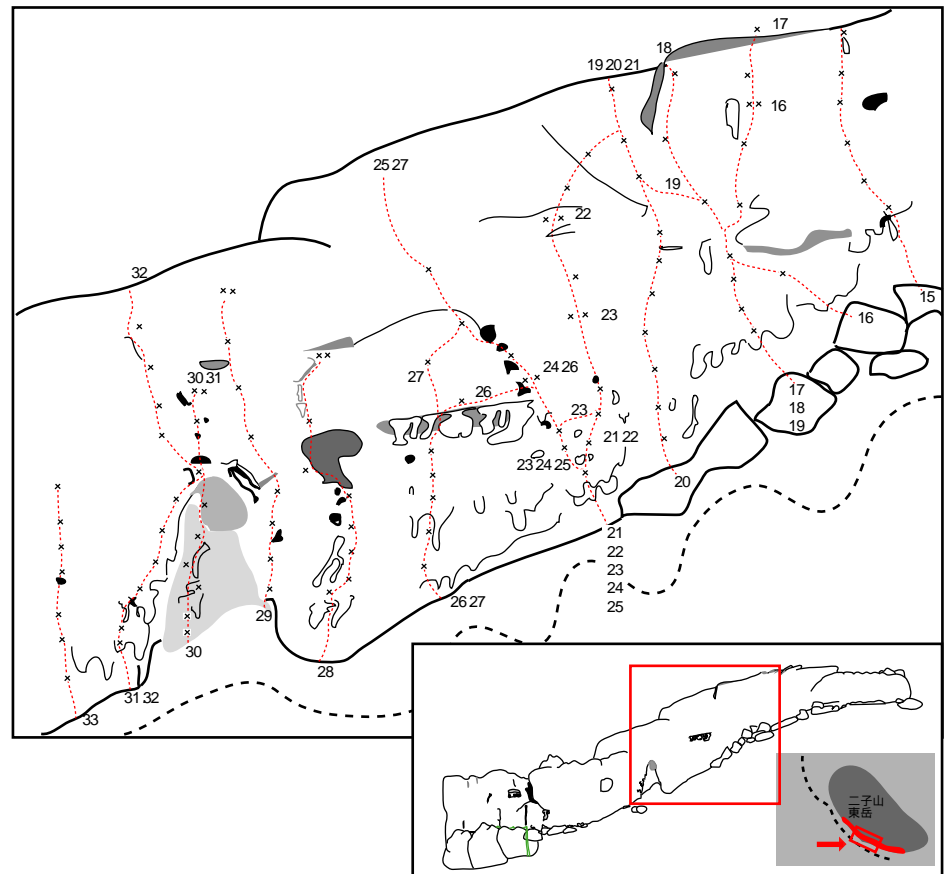

東岳弓状岩壁右、広場 H igashi-dake yum i-R igh t&H iroba

- | | | | |
|-------------------|------------------------|------------------|-----------------------------|
| 1バウチ 5.10c | Bakahu 6b | 11反木綿 5.11c | Itan momen 6c+ |
| 2大バウチ 5.11d | Oobaka nu 7a | 14ピクモモ 5.11c ** | B ig momo 6c+ |
| 3怪人ダンス 5.13c | Kaijin dance 8a+ | 15熱恋物語 5.12b ** | Neturen monogatari 7b |
| 4青い瞳のセリス 5.12c ** | Aoi hito no Celinu 7b+ | 64バイパス 5.10a | Bypass 6a |
| 5クレーター直上 5.12a * | C latter direct 7a+ | 65好色一代男 5.13a ** | Kousyoku ichi da b toki 7c+ |
| 6クレーター 5.11c ** | C latter 6c+ | | |
| 7藤娘 5.12b | Fujin usume 7b | | |
| 8愛しのエリー 5.12a ** | Itosh i no Eri 7a+ | | |
| 9レイラ 5.11d * | Layra 7a | | |
| 10ムーチョボニータ 5.11c | Mucyosu bonita 6c+ | | |
| 11クールダウン 5.10a | Cool down 6a | | |
| 12悪あがき 5.11b | Waruagaki 6c | | |

弓状バットレスの右端は、傾斜の緩い15.10-5.1前半のルート。ウォーミングアップに使われることも多い。広場は高さこそ8m程度だが、つるつとした前傾壁にポケットが散りばまっております。手強いルートが多い。

東岳弓状岩壁中央 H igashi-dake yum i-center

- | | | | |
|--------------------|------------------------|---------------------|-----------------------|
| 15熱恋物語 5.12b * | Neturen mono gatari 7b | 25ピヨピヨ 5.11d ** | P iyo p iyo 7a |
| 16猿の腰掛け 5.10c | Saru no kosh ikake 6b | 26ジョーズ 5.11c * | Jaws 6c+ |
| 17ミラージュ 5.11b ** | M iragu 6c | 27情緒不安定直上型 5.12c * | Zyouchyo fuantei 7b+ |
| 18ヒロセカウンター 5.11c * | Hirose counter 6c+ | 28火の鳥 5.12a ** | F ire bird 7a+ |
| 19輪入道 5.11d * | Wa nyuu dou 7a | 29ようこそアウォール 5.13a | Welcome to T wall 7c+ |
| 20乾杯 5.14a ** | Kanpai 8b+ | 30春の祭典 5.11d * | Spring fesutival 7a |
| 21龍勢 5.13a * | Ryu sei 7c+ | 31ペトリーシュカ 5.12b *** | Petoru syuca 7b |
| 22私生活 5.12c * | Shiseikatu 7b+ | 32ペトリーシュカー 5.12c * | Petoru syuwaaa 7b+ |
| 23マイライフ 5.12a * | My life 7a+ | 33穴のムジナ 5.12c ** | Ana no mujna 7b+ |
| 24ピヨピヨ 5.11b ** | P iyo p iyo 6c | | |